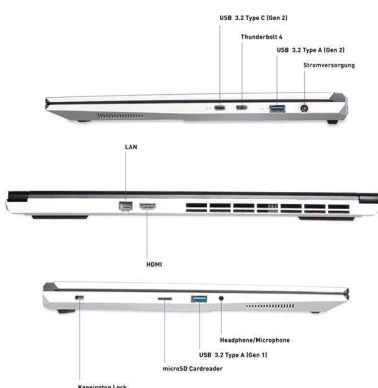

Zusätzliche Artikelbilder

WORTMANN AG
IT. MADE IN GERMANY.